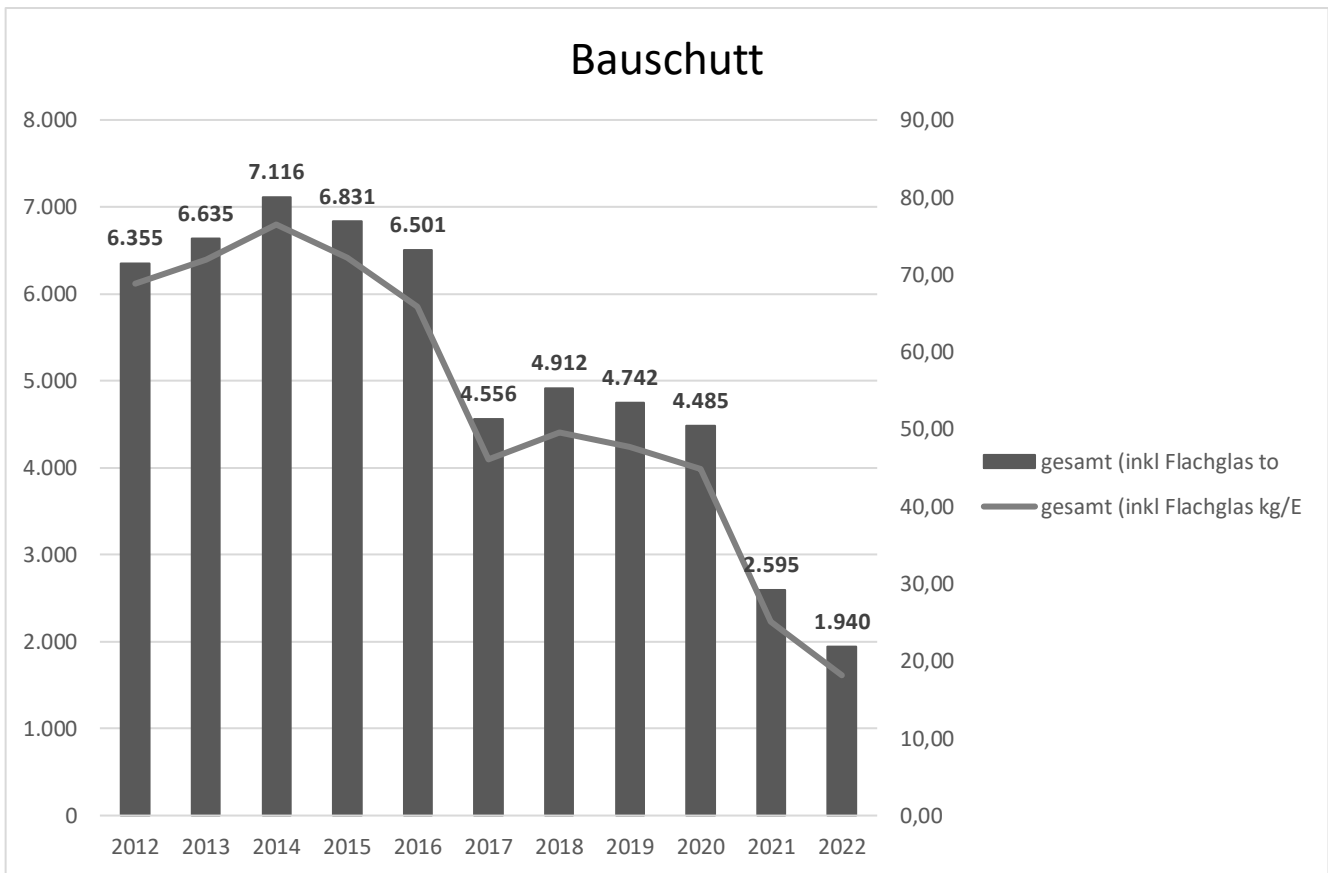

LANDKREISBETRIEBE
NEUBURG - SCHROBENHAUSEN

Siedlungsabfälle

im Landkreis Neuburg-Schrobenhausen

Stand 28.06.2023

ÜBERSICHT

Vergleich Entsorgungsmengen 2022 zum Vorjahreszeitraum

Verwertungsquote

WERTSTOFFHÖFE

WERTSTOFFHÖFE

PPK; Zeitungen

Grüngut, Baum- und Strauchschnitt

WERTSTOFFHÖFE

WERTSTOFFHÖFE

VERWERTUNG

VERWERTUNG

PROBLEMMÜLLSAMMLUNG