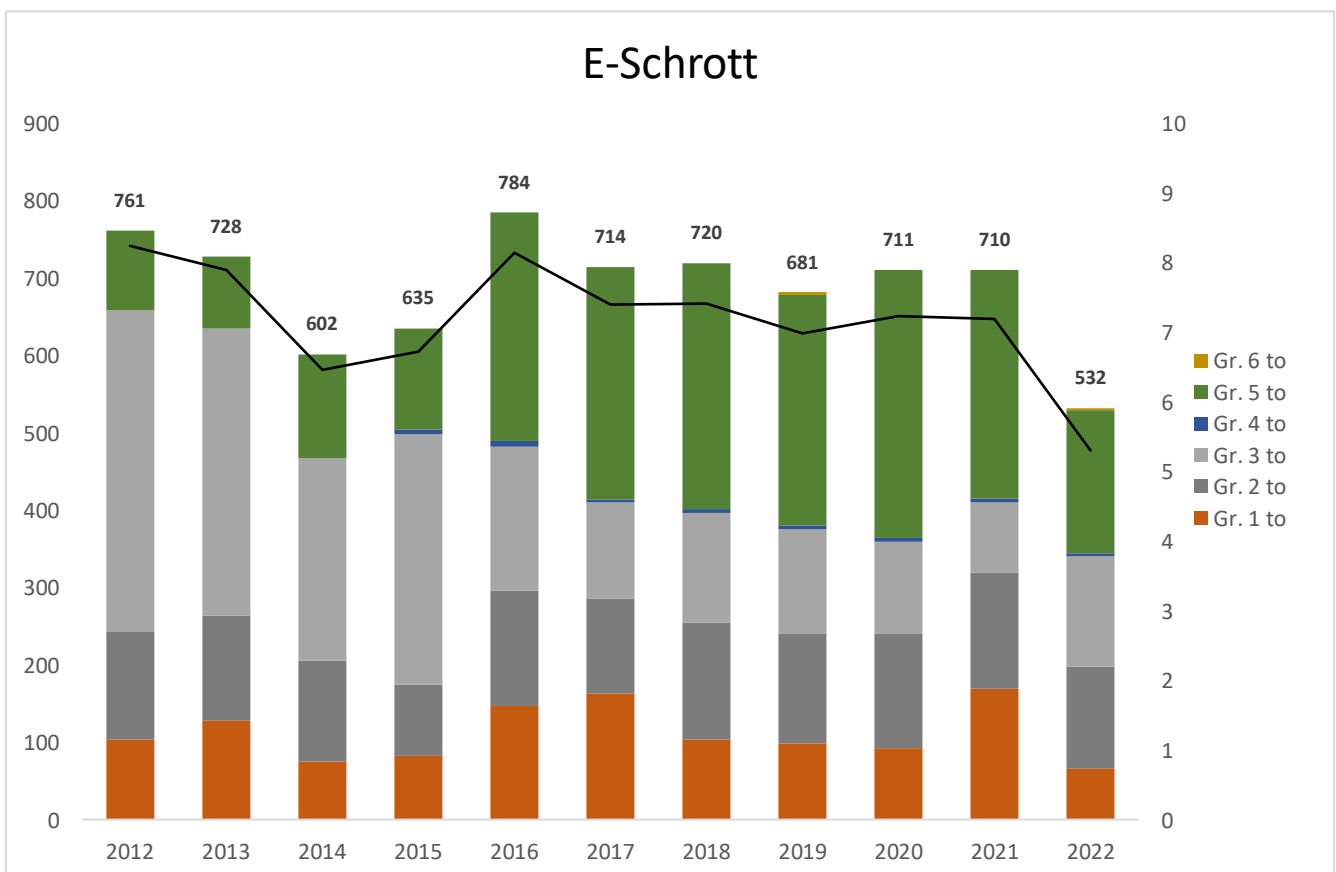

LANDKREISBETRIEBE
NEUBURG - SCHROBENHAUSEN

Siedlungsabfälle

im Landkreis Neuburg-Schrobenhausen

Stand 28.06.2023

ÜBERSICHT

Vergleich Entsorgungsmengen 2022 zum Vorjahreszeitraum

Verwertungsquote

WERTSTOFFHÖFE

WERTSTOFFHÖFE

PPK; Zeitungen

Grüngut, Baum- und Strauchschnitt

WERTSTOFFHÖFE

WERTSTOFFHÖFE

VERWERTUNG

VERWERTUNG

PROBLEMMÜLLSAMMLUNG