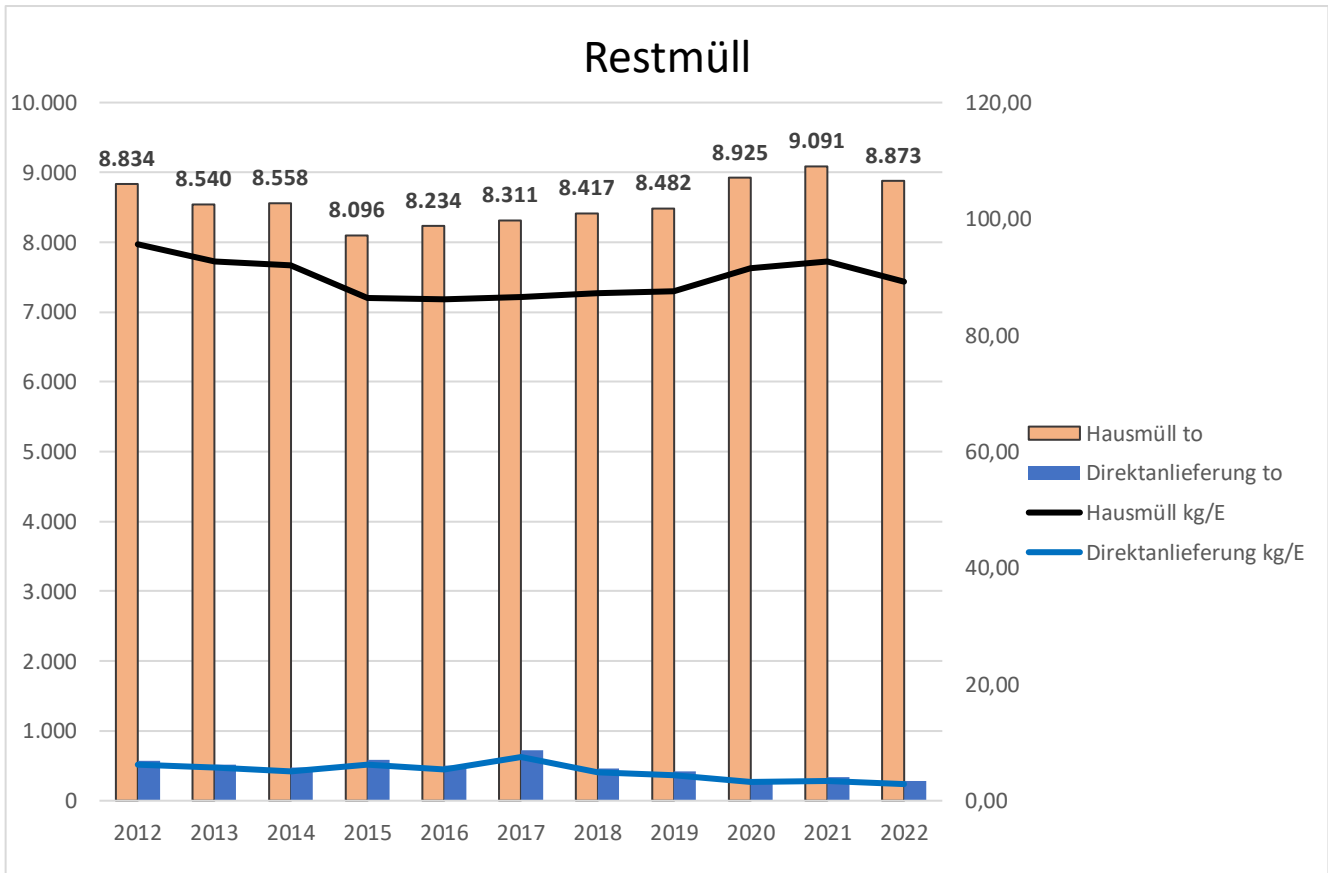

LANDKREISBETRIEBE
NEUBURG - SCHROBENHAUSEN

Siedlungsabfälle

im Landkreis Neuburg-Schrobenhausen

Stand 28.06.2023

ÜBERSICHT

Vergleich Entsorgungsmengen 2022 zum Vorjahreszeitraum

Verwertungsquote

WERTSTOFFHÖFE

WERTSTOFFHÖFE

PPK; Zeitungen

Grüngut, Baum- und Strauchschnitt

WERTSTOFFHÖFE

WERTSTOFFHÖFE

VERWERTUNG

VERWERTUNG

PROBLEMMÜLLSAMMLUNG