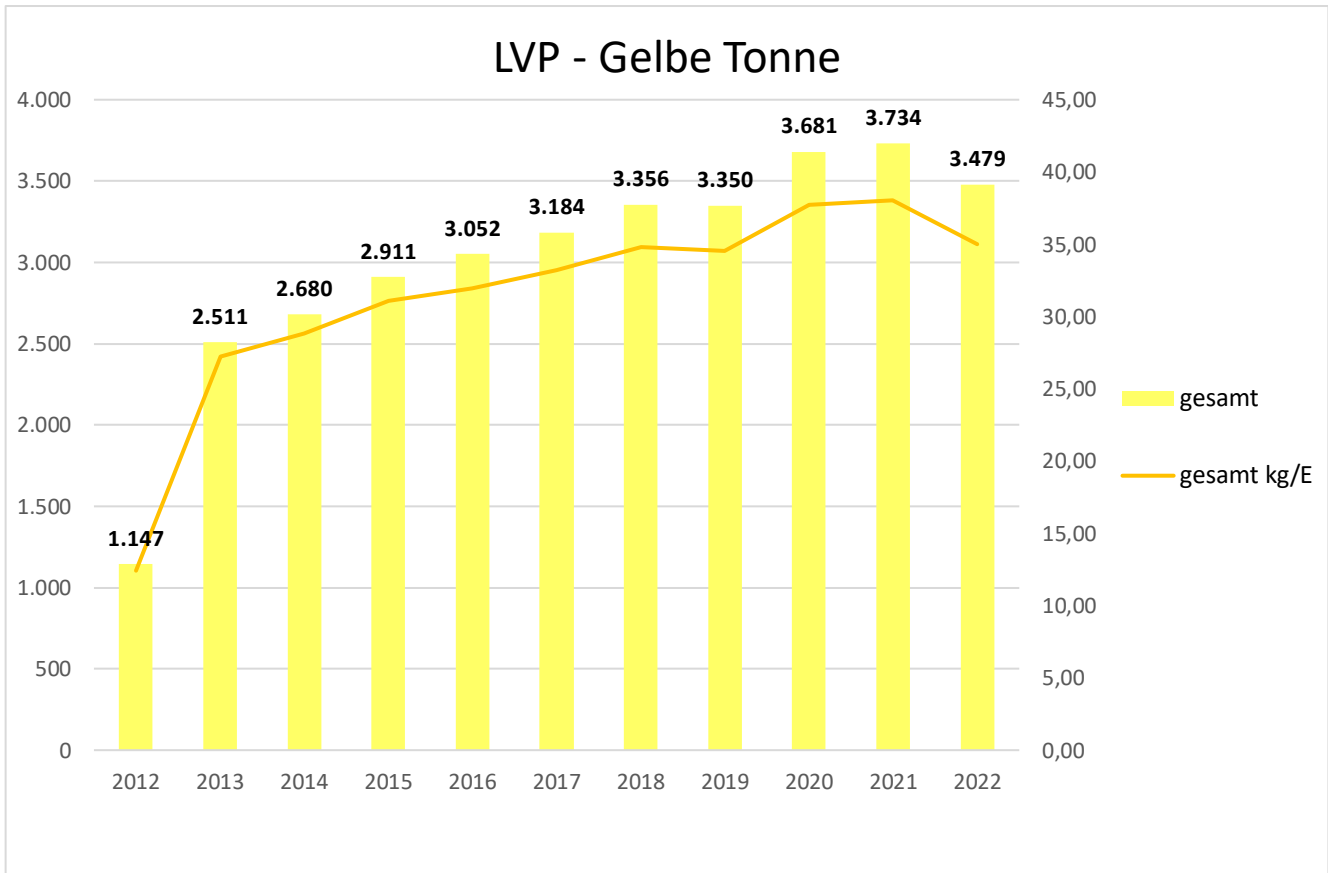

LANDKREISBETRIEBE
NEUBURG - SCHROBENHAUSEN

Siedlungsabfälle

im Landkreis Neuburg-Schrobenhausen

Stand 28.06.2023

ÜBERSICHT

Vergleich Entsorgungsmengen 2022 zum Vorjahreszeitraum

Verwertungsquote

WERTSTOFFHÖFE

WERTSTOFFHÖFE

PPK; Zeitungen

Grüngut, Baum- und Strauchschnitt

WERTSTOFFHÖFE

WERTSTOFFHÖFE

VERWERTUNG

VERWERTUNG

PROBLEMMÜLLSAMMLUNG