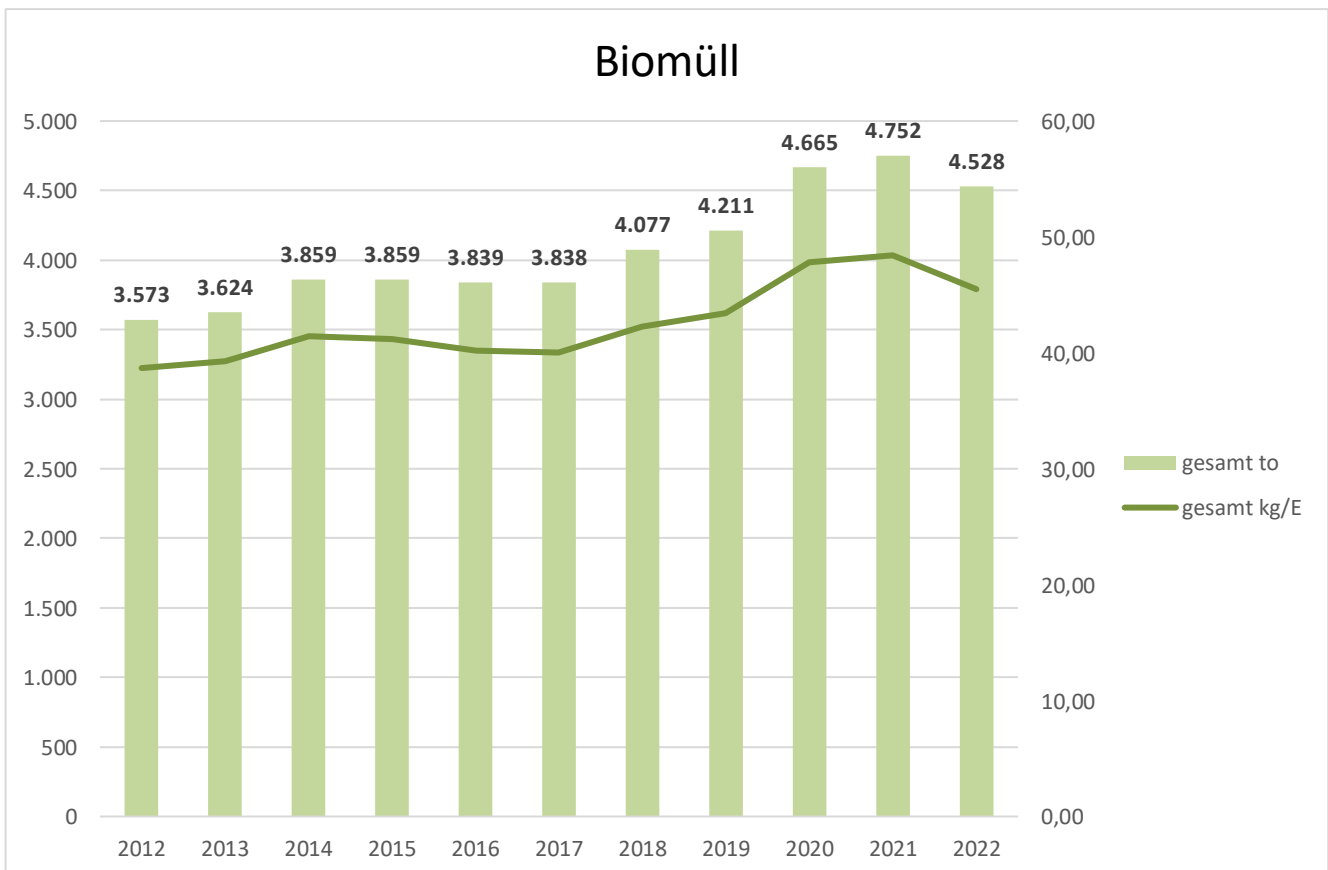

LANDKREISBETRIEBE
NEUBURG - SCHROBENHAUSEN

Siedlungsabfälle

im Landkreis Neuburg-Schrobenhausen

Stand 28.06.2023

ÜBERSICHT

Vergleich Entsorgungsmengen 2022 zum Vorjahreszeitraum

Verwertungsquote

WERTSTOFFHÖFE

WERTSTOFFHÖFE

PPK; Zeitungen

Grüngut, Baum- und Strauchschnitt

WERTSTOFFHÖFE

WERTSTOFFHÖFE

VERWERTUNG

VERWERTUNG

PROBLEMMÜLLSAMMLUNG