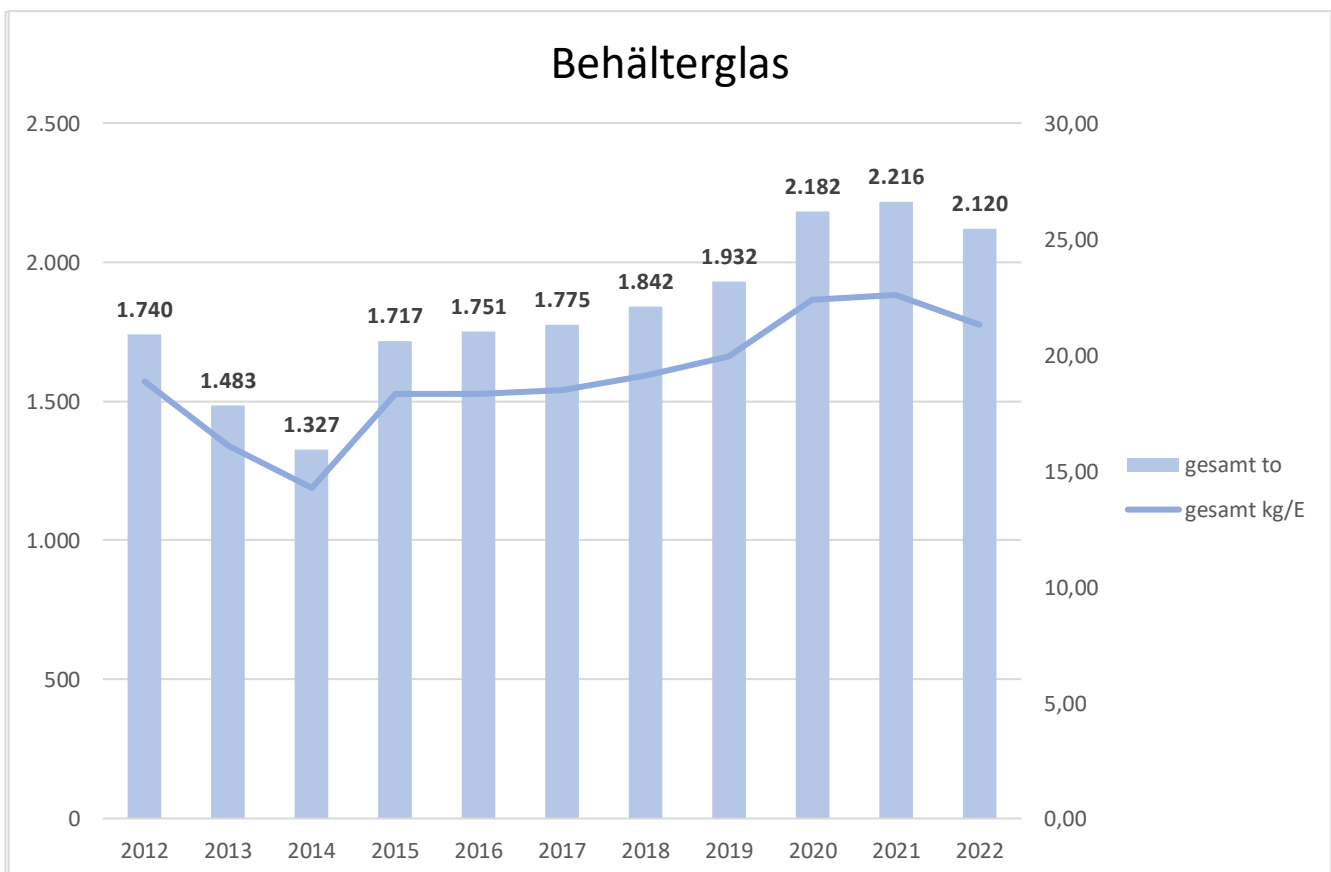

LANDKREISBETRIEBE
NEUBURG - SCHROBENHAUSEN

Siedlungsabfälle

im Landkreis Neuburg-Schrobenhausen

Stand 28.06.2023

ÜBERSICHT

Vergleich Entsorgungsmengen 2022 zum Vorjahreszeitraum

Verwertungsquote

WERTSTOFFHÖFE

WERTSTOFFHÖFE

PPK; Zeitungen

Grüngut, Baum- und Strauchschnitt

WERTSTOFFHÖFE

WERTSTOFFHÖFE

VERWERTUNG

VERWERTUNG

PROBLEMMÜLLSAMMLUNG