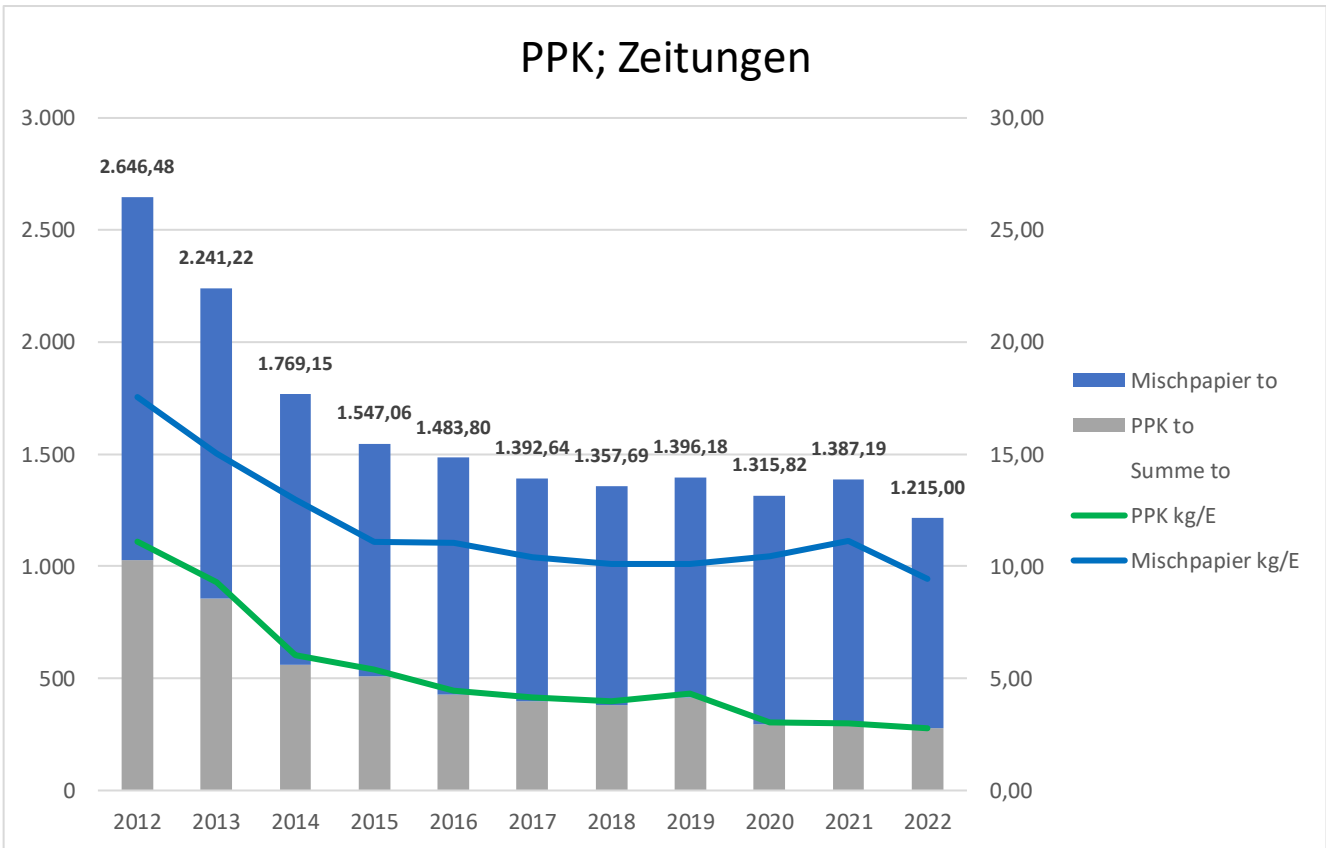

LANDKREISBETRIEBE
NEUBURG - SCHROBENHAUSEN

Siedlungsabfälle

im Landkreis Neuburg-Schrobenhausen

Stand 28.06.2023

ÜBERSICHT

Vergleich Entsorgungsmengen 2022 zum Vorjahreszeitraum

Verwertungsquote

WERTSTOFFHÖFE

WERTSTOFFHÖFE

PPK; Zeitungen

Grüngut, Baum- und Strauchschnitt

WERTSTOFFHÖFE

WERTSTOFFHÖFE

VERWERTUNG

VERWERTUNG

PROBLEMMÜLLSAMMLUNG