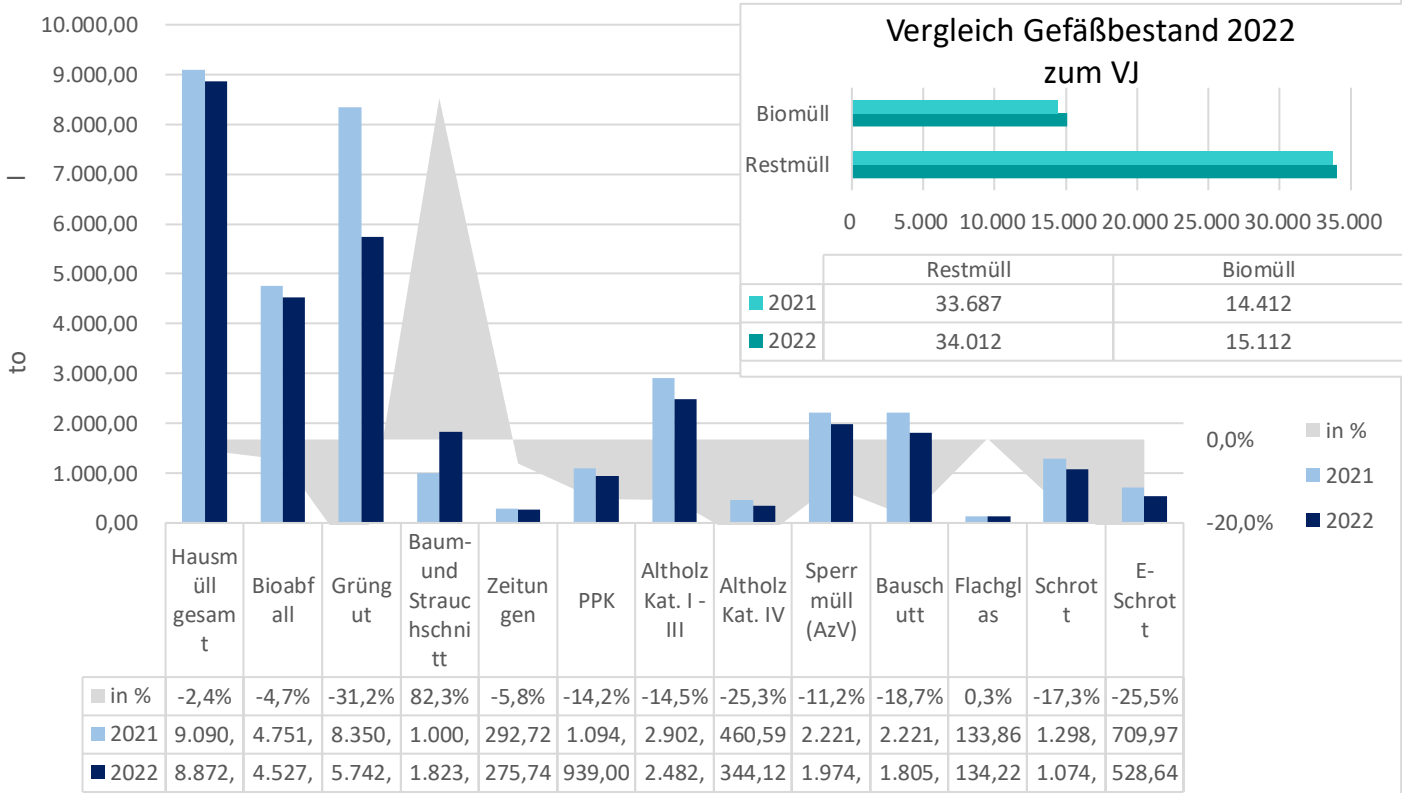

LANDKREISBETRIEBE
NEUBURG - SCHROBENHAUSEN

Siedlungsabfälle

im Landkreis Neuburg-Schrobenhausen

Stand 28.06.2023

ÜBERSICHT

Vergleich Entsorgungsmengen 2022 zum Vorjahreszeitraum

Verwertungsquote

WERTSTOFFHÖFE

WERTSTOFFHÖFE

PPK; Zeitungen

Grüngut, Baum- und Strauchschnitt

WERTSTOFFHÖFE

WERTSTOFFHÖFE

VERWERTUNG

VERWERTUNG

PROBLEMMÜLLSAMMLUNG