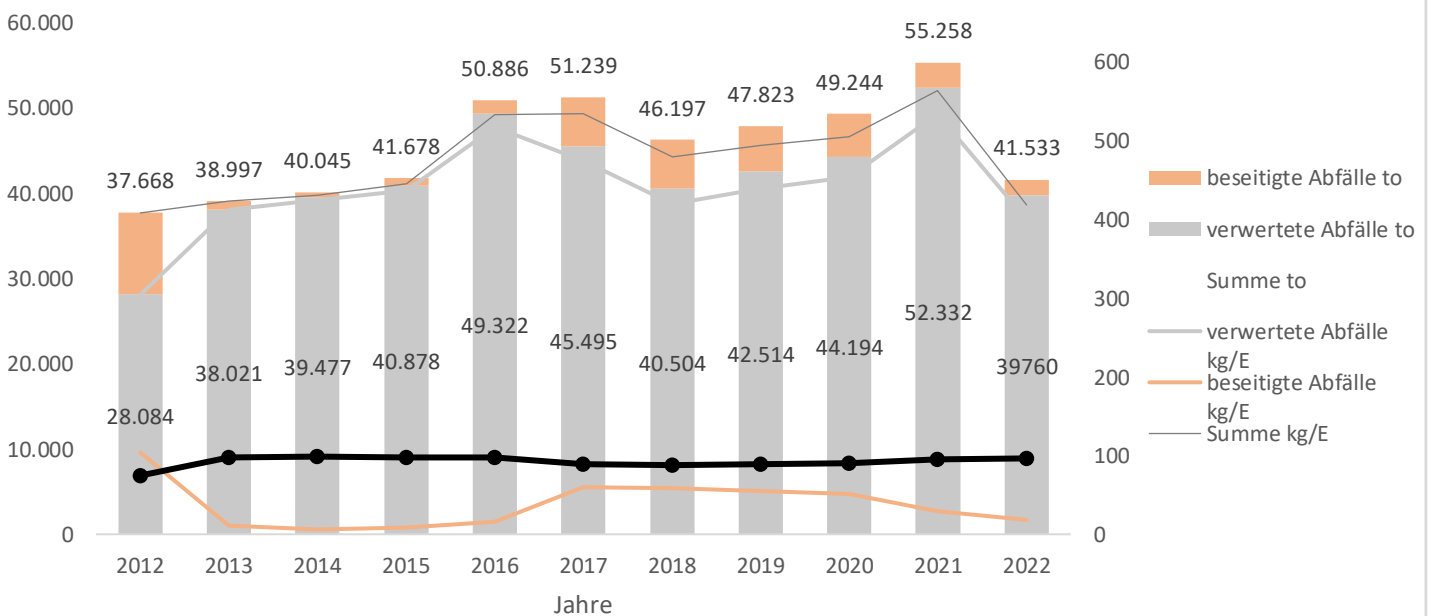

LANDKREISBETRIEBE
NEUBURG - SCHROBENHAUSEN

Siedlungsabfälle

im Landkreis Neuburg-Schrobenhausen

Stand 28.06.2023

ÜBERSICHT

Vergleich Entsorgungsmengen 2022 zum Vorjahreszeitraum

Verwertungsquote

WERTSTOFFHÖFE

WERTSTOFFHÖFE

PPK; Zeitungen

Grüngut, Baum- und Strauchschnitt

WERTSTOFFHÖFE

WERTSTOFFHÖFE

VERWERTUNG

VERWERTUNG

PROBLEMMÜLLSAMMLUNG