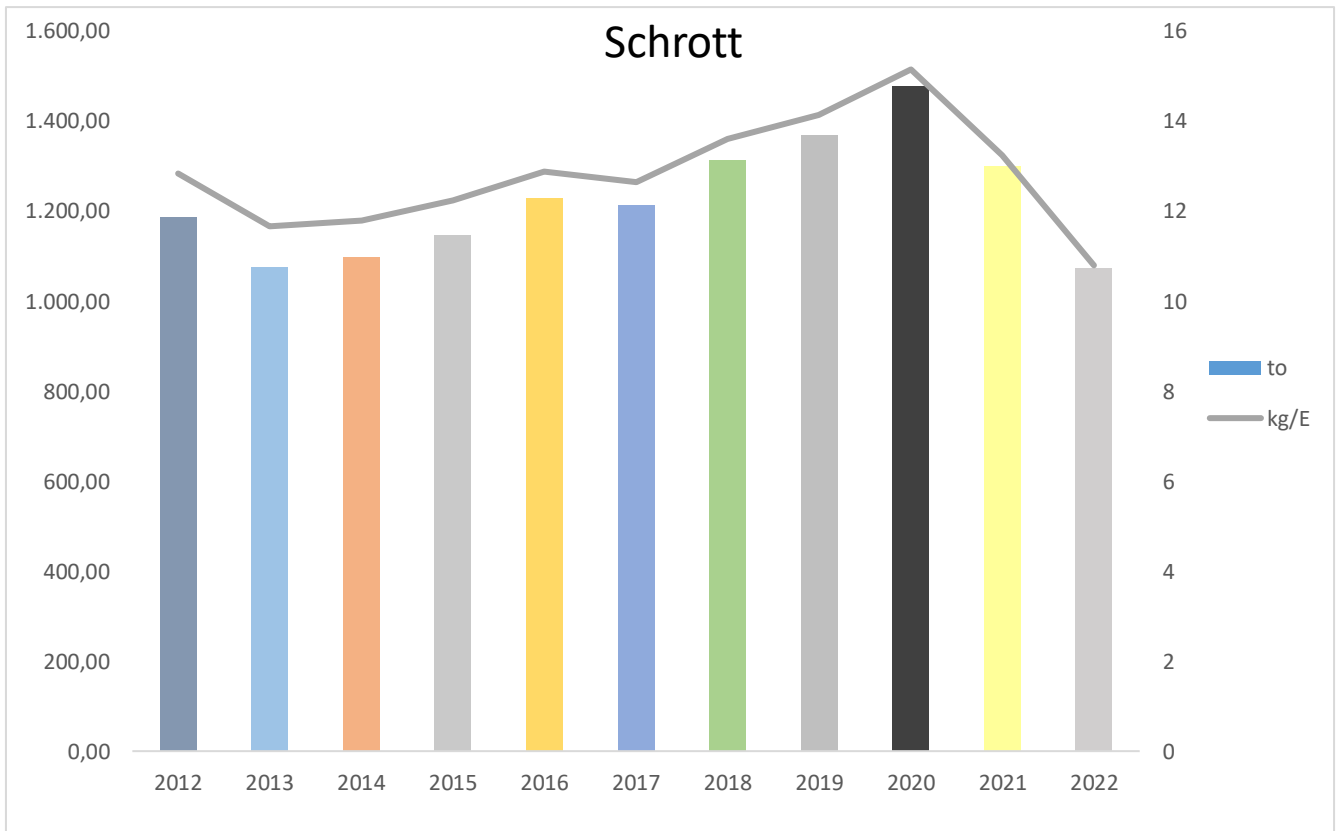

LANDKREISBETRIEBE
NEUBURG - SCHROBENHAUSEN

Siedlungsabfälle

im Landkreis Neuburg-Schrobenhausen

Stand 28.06.2023

ÜBERSICHT

Vergleich Entsorgungsmengen 2022 zum Vorjahreszeitraum

Verwertungsquote

WERTSTOFFHÖFE

WERTSTOFFHÖFE

PPK; Zeitungen

Grüngut, Baum- und Strauchschnitt

WERTSTOFFHÖFE

WERTSTOFFHÖFE

VERWERTUNG

VERWERTUNG

PROBLEMMÜLLSAMMLUNG