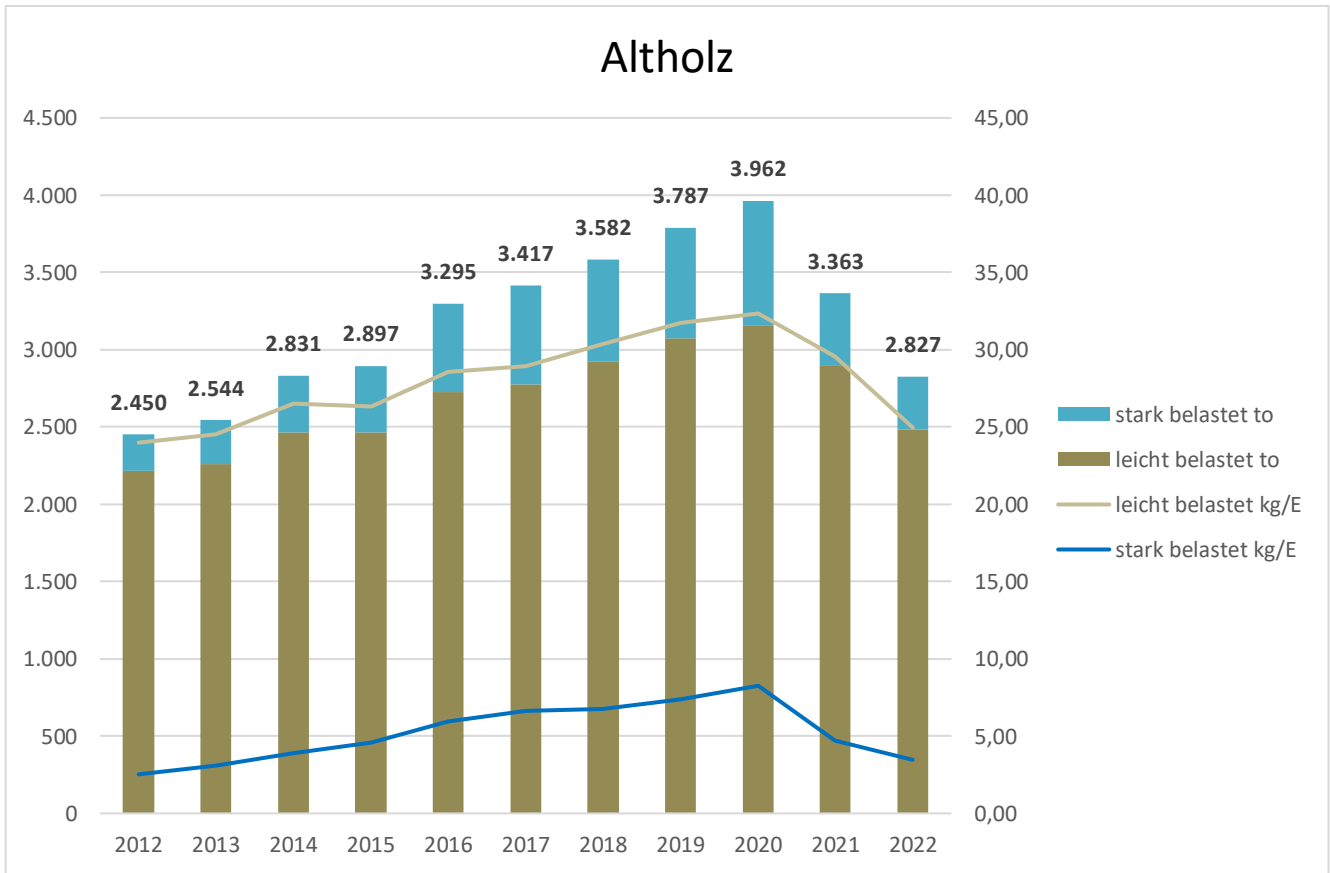

LANDKREISBETRIEBE
NEUBURG - SCHROBENHAUSEN

Siedlungsabfälle

im Landkreis Neuburg-Schrobenhausen

Stand 28.06.2023

ÜBERSICHT

Vergleich Entsorgungsmengen 2022 zum Vorjahreszeitraum

Verwertungsquote

WERTSTOFFHÖFE

WERTSTOFFHÖFE

PPK; Zeitungen

Grüngut, Baum- und Strauchschnitt

WERTSTOFFHÖFE

WERTSTOFFHÖFE

VERWERTUNG

VERWERTUNG

PROBLEMMÜLLSAMMLUNG