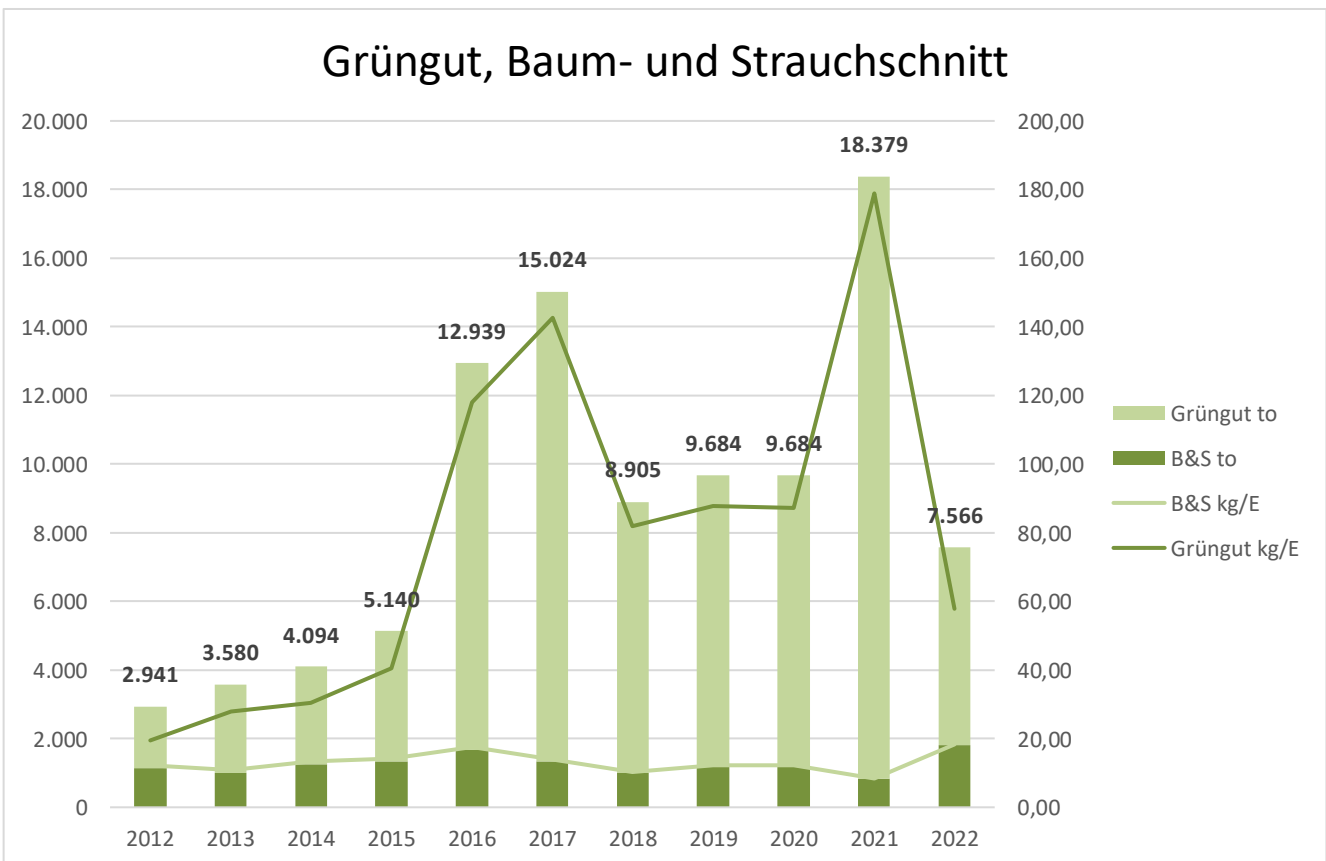

LANDKREISBETRIEBE
NEUBURG - SCHROBENHAUSEN

Siedlungsabfälle

im Landkreis Neuburg-Schrobenhausen

Stand 28.06.2023

ÜBERSICHT

Vergleich Entsorgungsmengen 2022 zum Vorjahreszeitraum

Verwertungsquote

WERTSTOFFHÖFE

WERTSTOFFHÖFE

PPK; Zeitungen

Grüngut, Baum- und Strauchschnitt

WERTSTOFFHÖFE

WERTSTOFFHÖFE

VERWERTUNG

VERWERTUNG

PROBLEMMÜLLSAMMLUNG