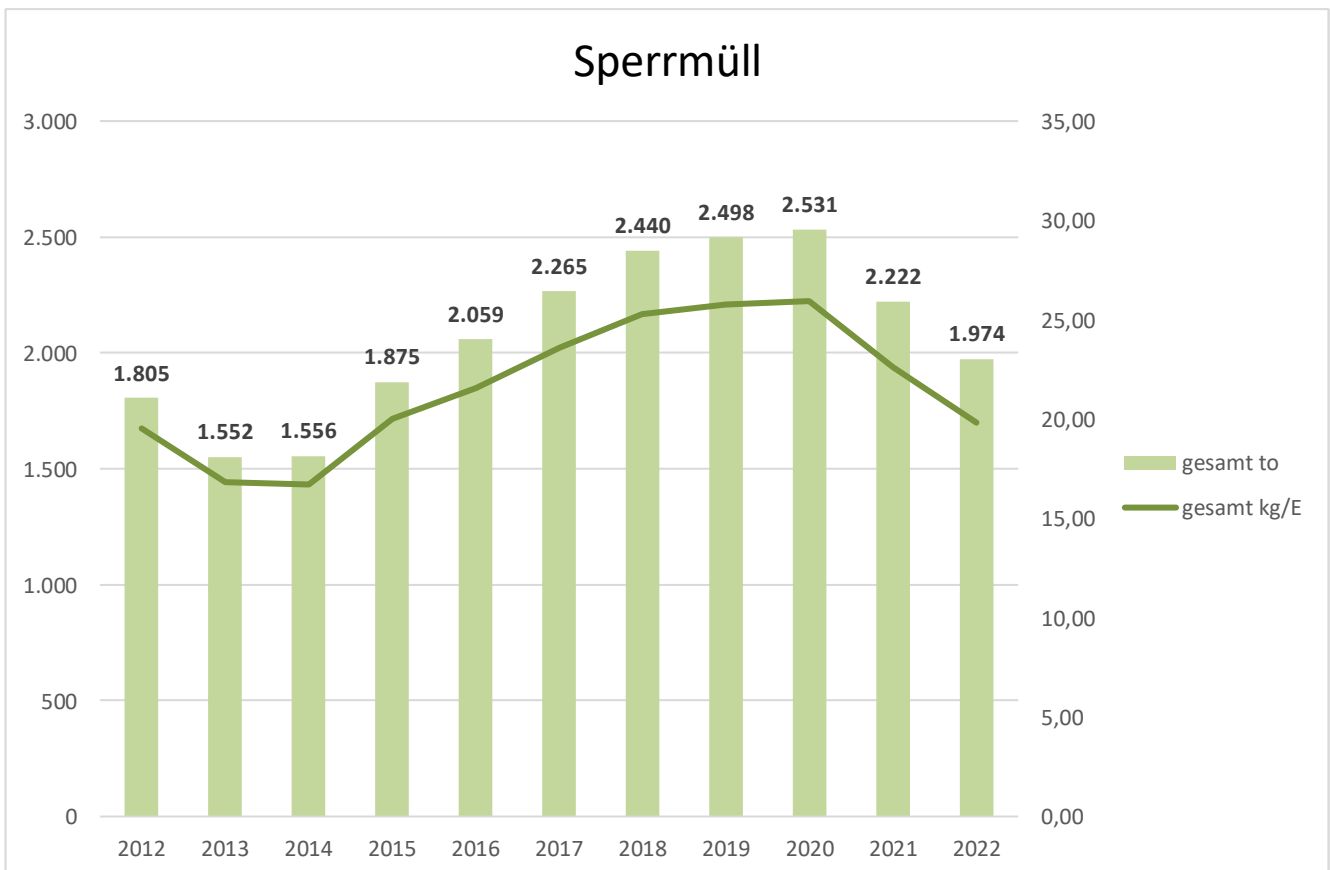

LANDKREISBETRIEBE
NEUBURG - SCHROBENHAUSEN

Siedlungsabfälle

im Landkreis Neuburg-Schrobenhausen

Stand 28.06.2023

ÜBERSICHT

Vergleich Entsorgungsmengen 2022 zum Vorjahreszeitraum

Verwertungsquote

WERTSTOFFHÖFE

WERTSTOFFHÖFE

PPK; Zeitungen

Grüngut, Baum- und Strauchschnitt

WERTSTOFFHÖFE

WERTSTOFFHÖFE

VERWERTUNG

VERWERTUNG

PROBLEMMÜLLSAMMLUNG