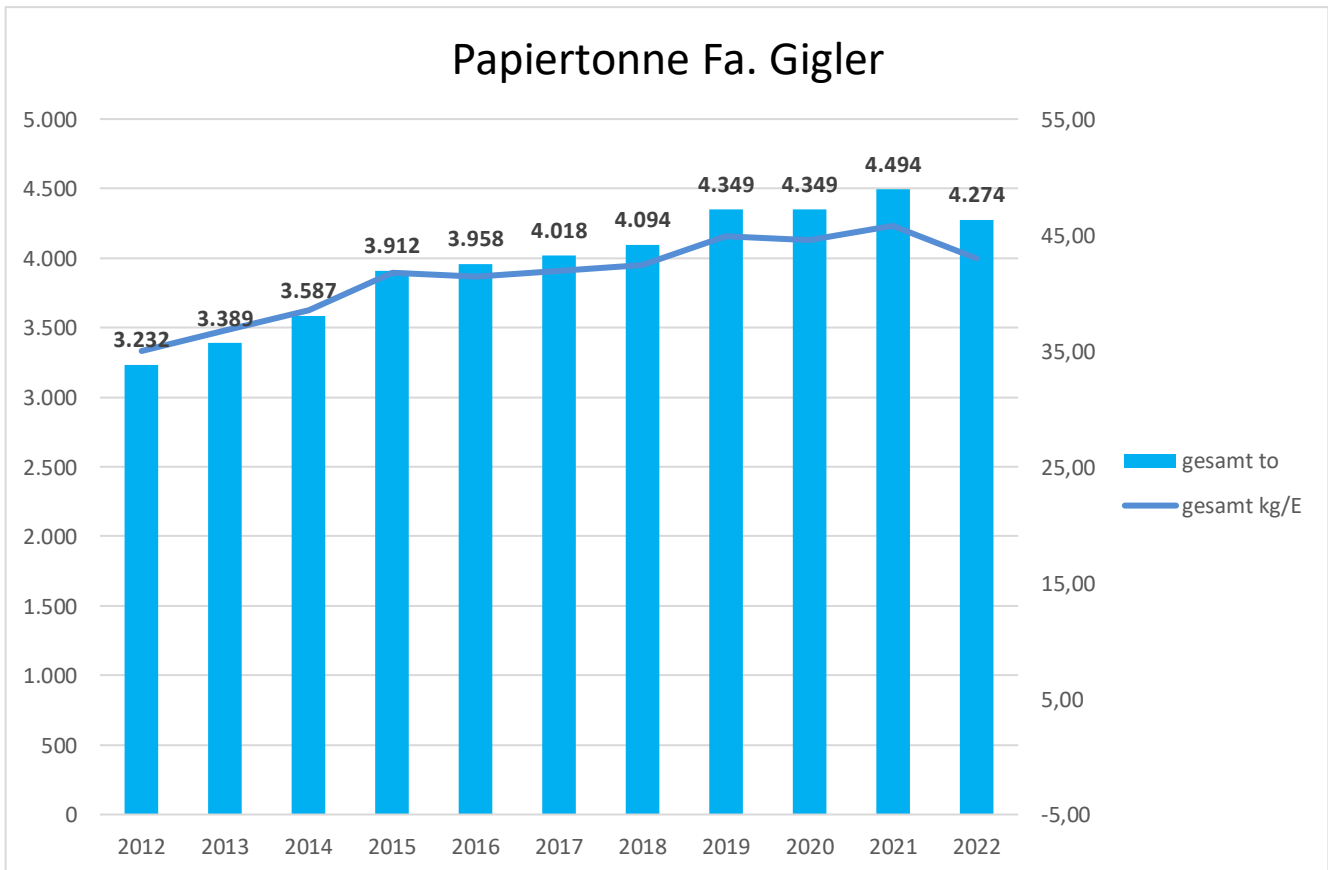

LANDKREISBETRIEBE
NEUBURG - SCHROBENHAUSEN

Siedlungsabfälle

im Landkreis Neuburg-Schrobenhausen

Stand 28.06.2023

ÜBERSICHT

Vergleich Entsorgungsmengen 2022 zum Vorjahreszeitraum

Verwertungsquote

WERTSTOFFHÖFE

WERTSTOFFHÖFE

PPK; Zeitungen

Grüngut, Baum- und Strauchschnitt

WERTSTOFFHÖFE

WERTSTOFFHÖFE

VERWERTUNG

VERWERTUNG

PROBLEMMÜLLSAMMLUNG