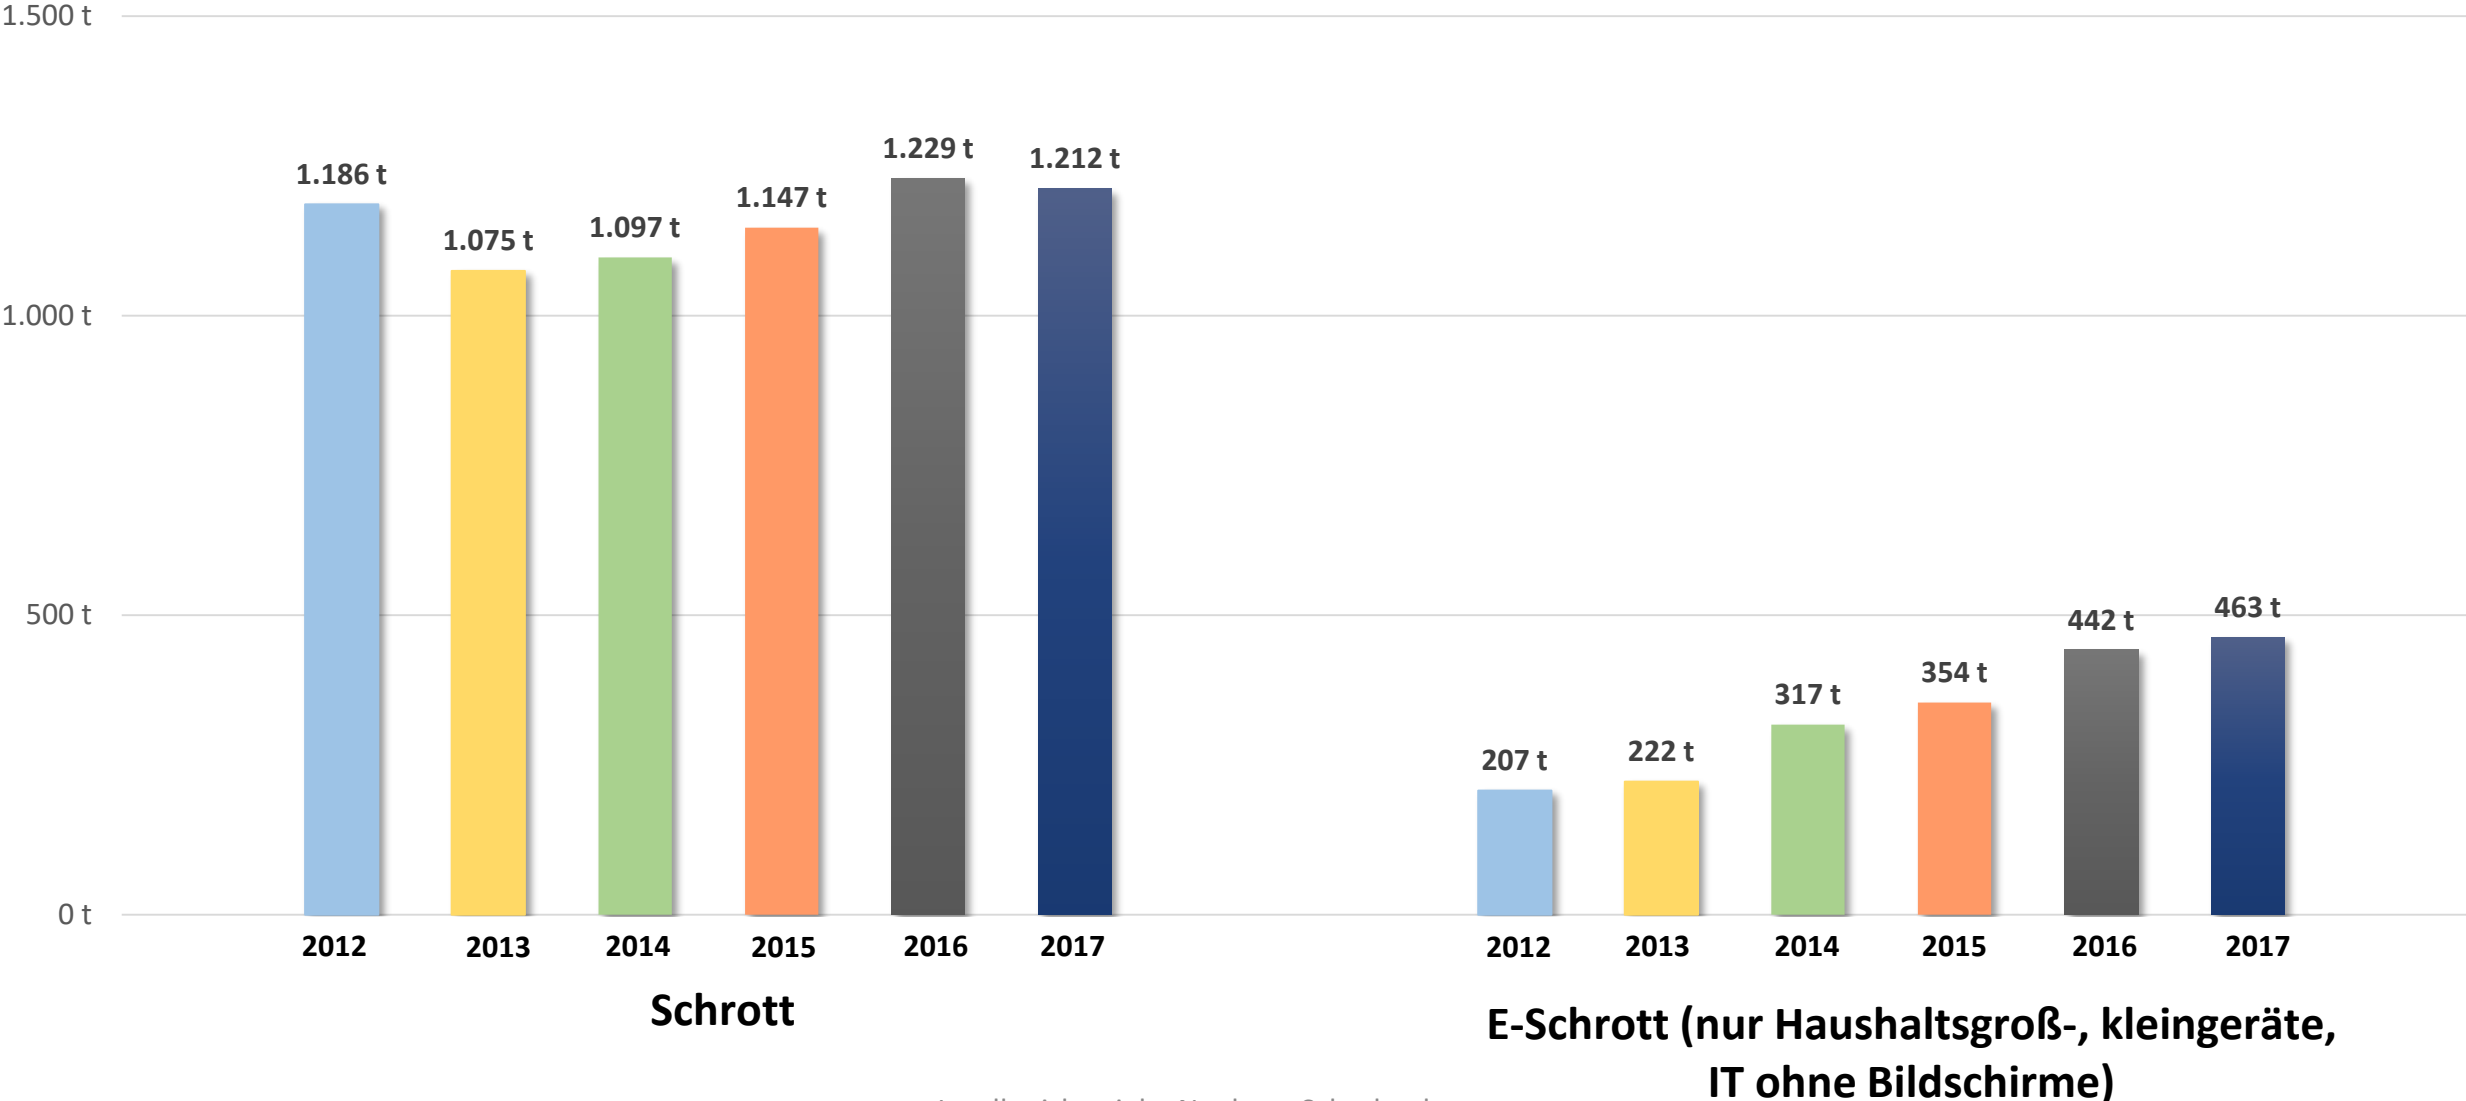

LANDKREISBETRIEBE
NEUBURG - SCHROBENHAUSEN

Eingesammelte Siedlungsabfälle im Landkreis Neuburg-Schrobenhausen

Wertstoffhöfe

Wertstoffhöfe

Wertstoffhöfe

Sperrmüll

**Bauschutt mineralisch
(inkl. Flachglas)**

Behälterglas (DSD)

Verwertung

Verwertung

Problemmüllsammlung