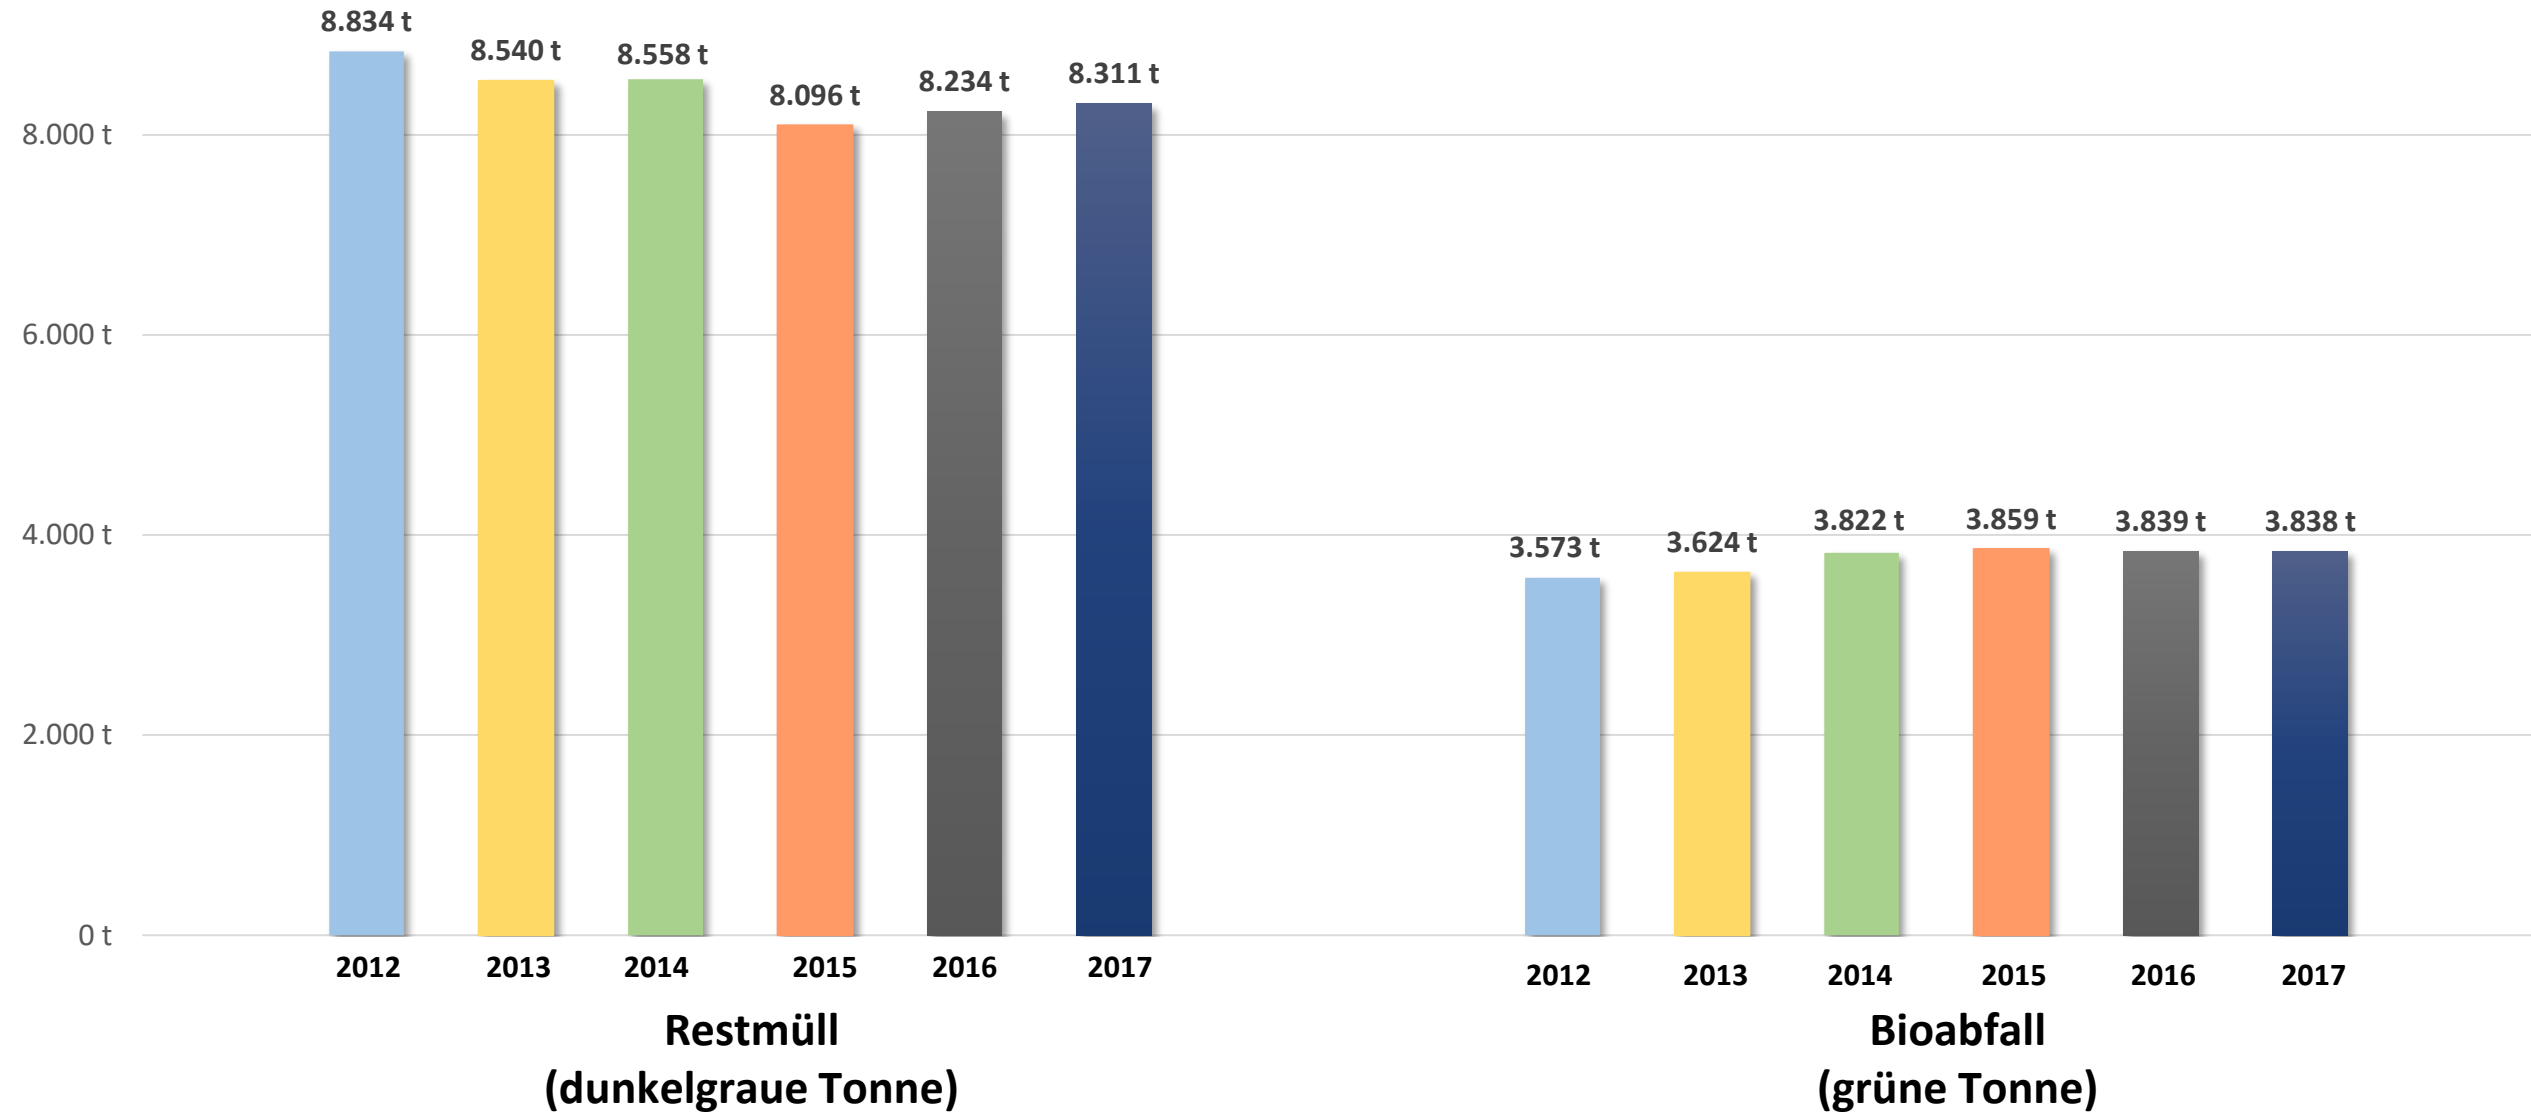

LANDKREISBETRIEBE
NEUBURG - SCHROBENHAUSEN

Eingesammelte Siedlungsabfälle im Landkreis Neuburg-Schrobenhausen

Wertstoffhöfe

Wertstoffhöfe

Wertstoffhöfe

Sperrmüll

**Bauschutt mineralisch
(inkl. Flachglas)**

Behälterglas (DSD)

Verwertung

Verwertung

Problemmüllsammlung