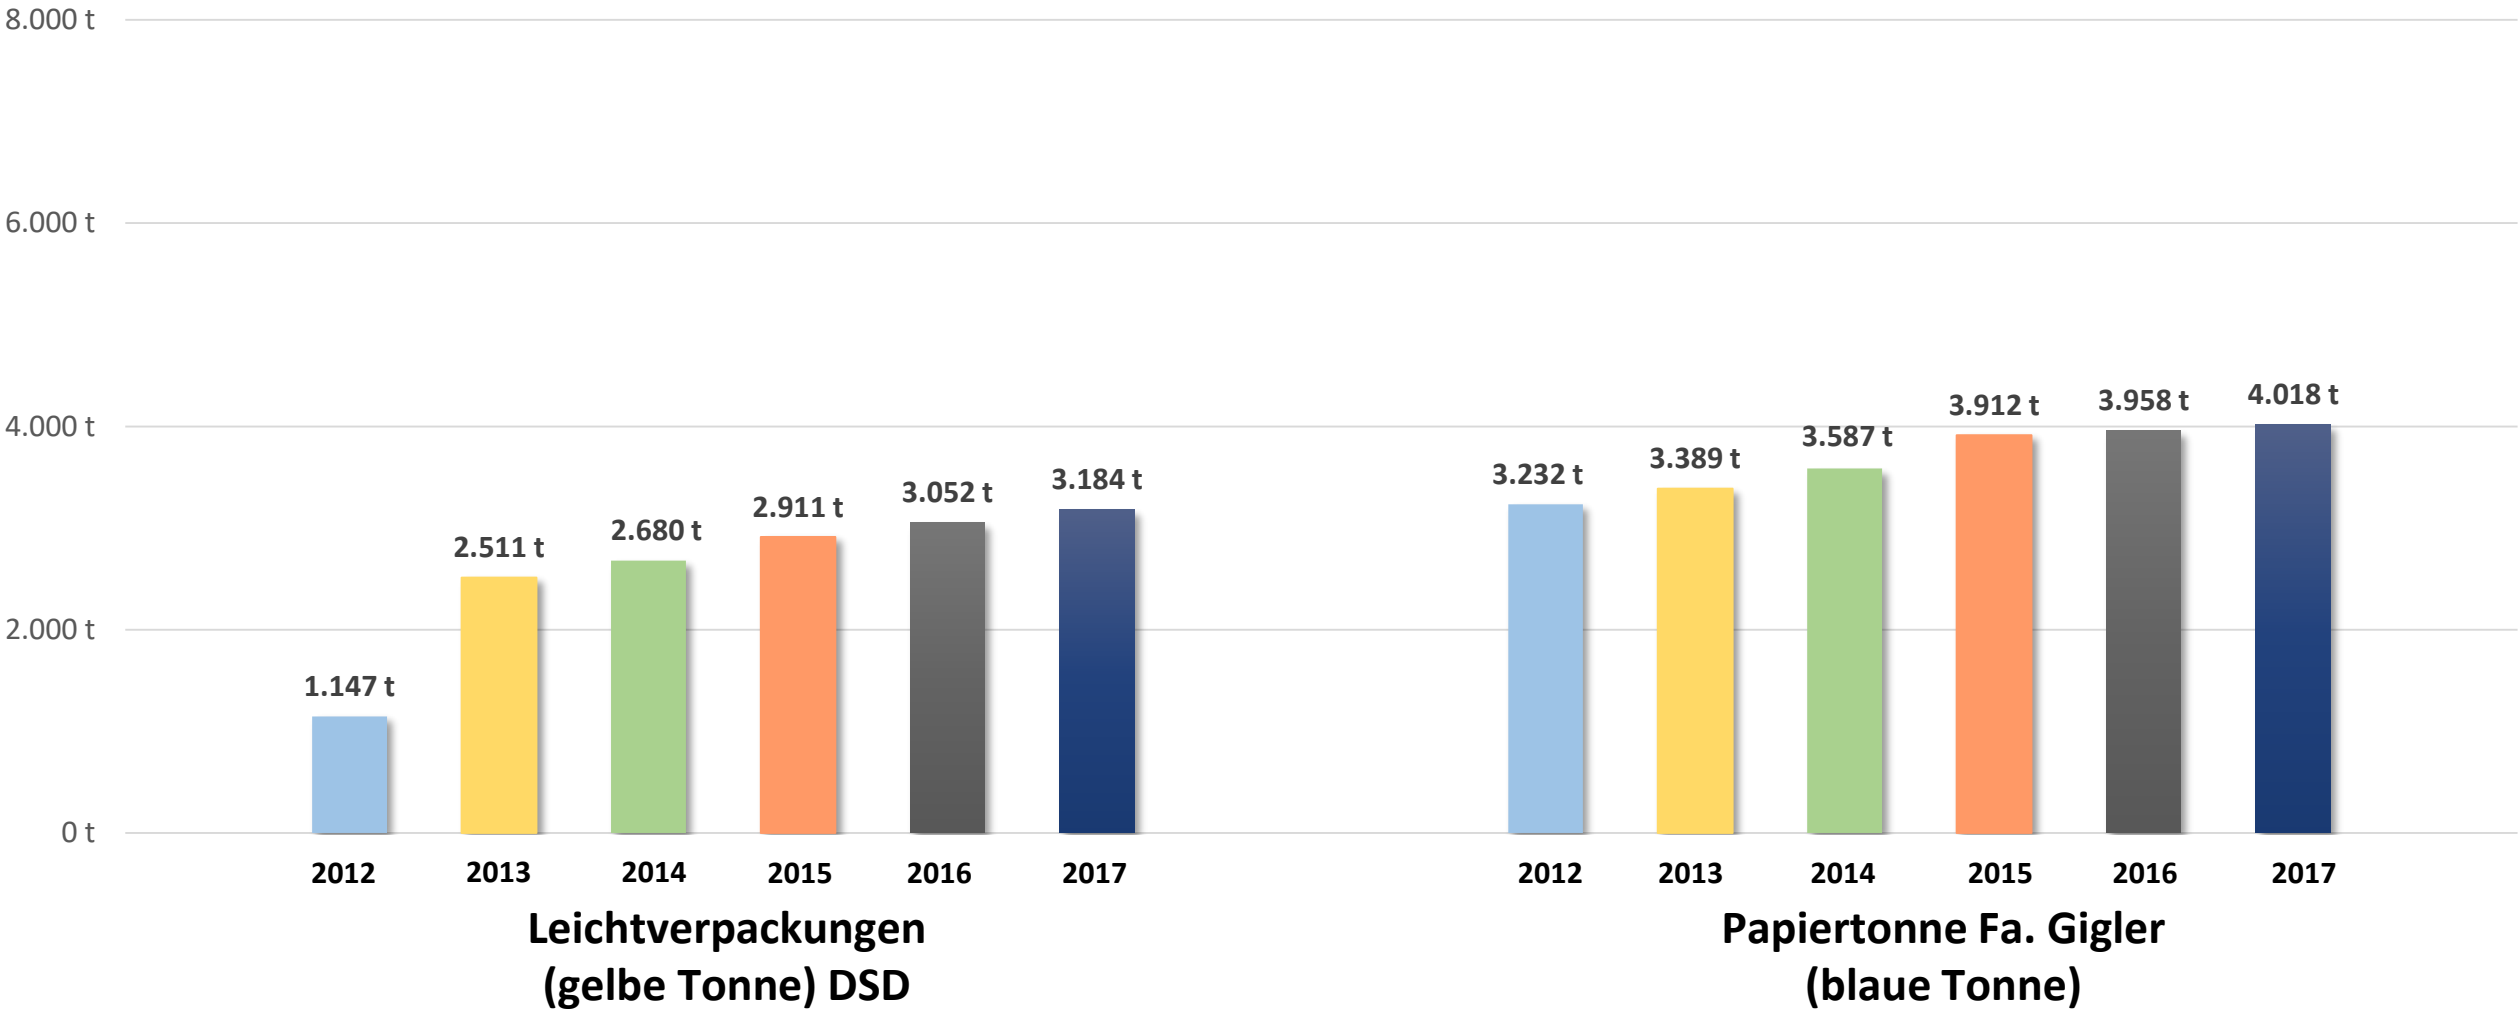

LANDKREISBETRIEBE
NEUBURG - SCHROBENHAUSEN

Eingesammelte Siedlungsabfälle im Landkreis Neuburg-Schrobenhausen

Wertstoffhöfe

Wertstoffhöfe

Wertstoffhöfe

Sperrmüll

**Bauschutt mineralisch
(inkl. Flachglas)**

Behälterglas (DSD)

Verwertung

Verwertung

Problemmüllsammlung