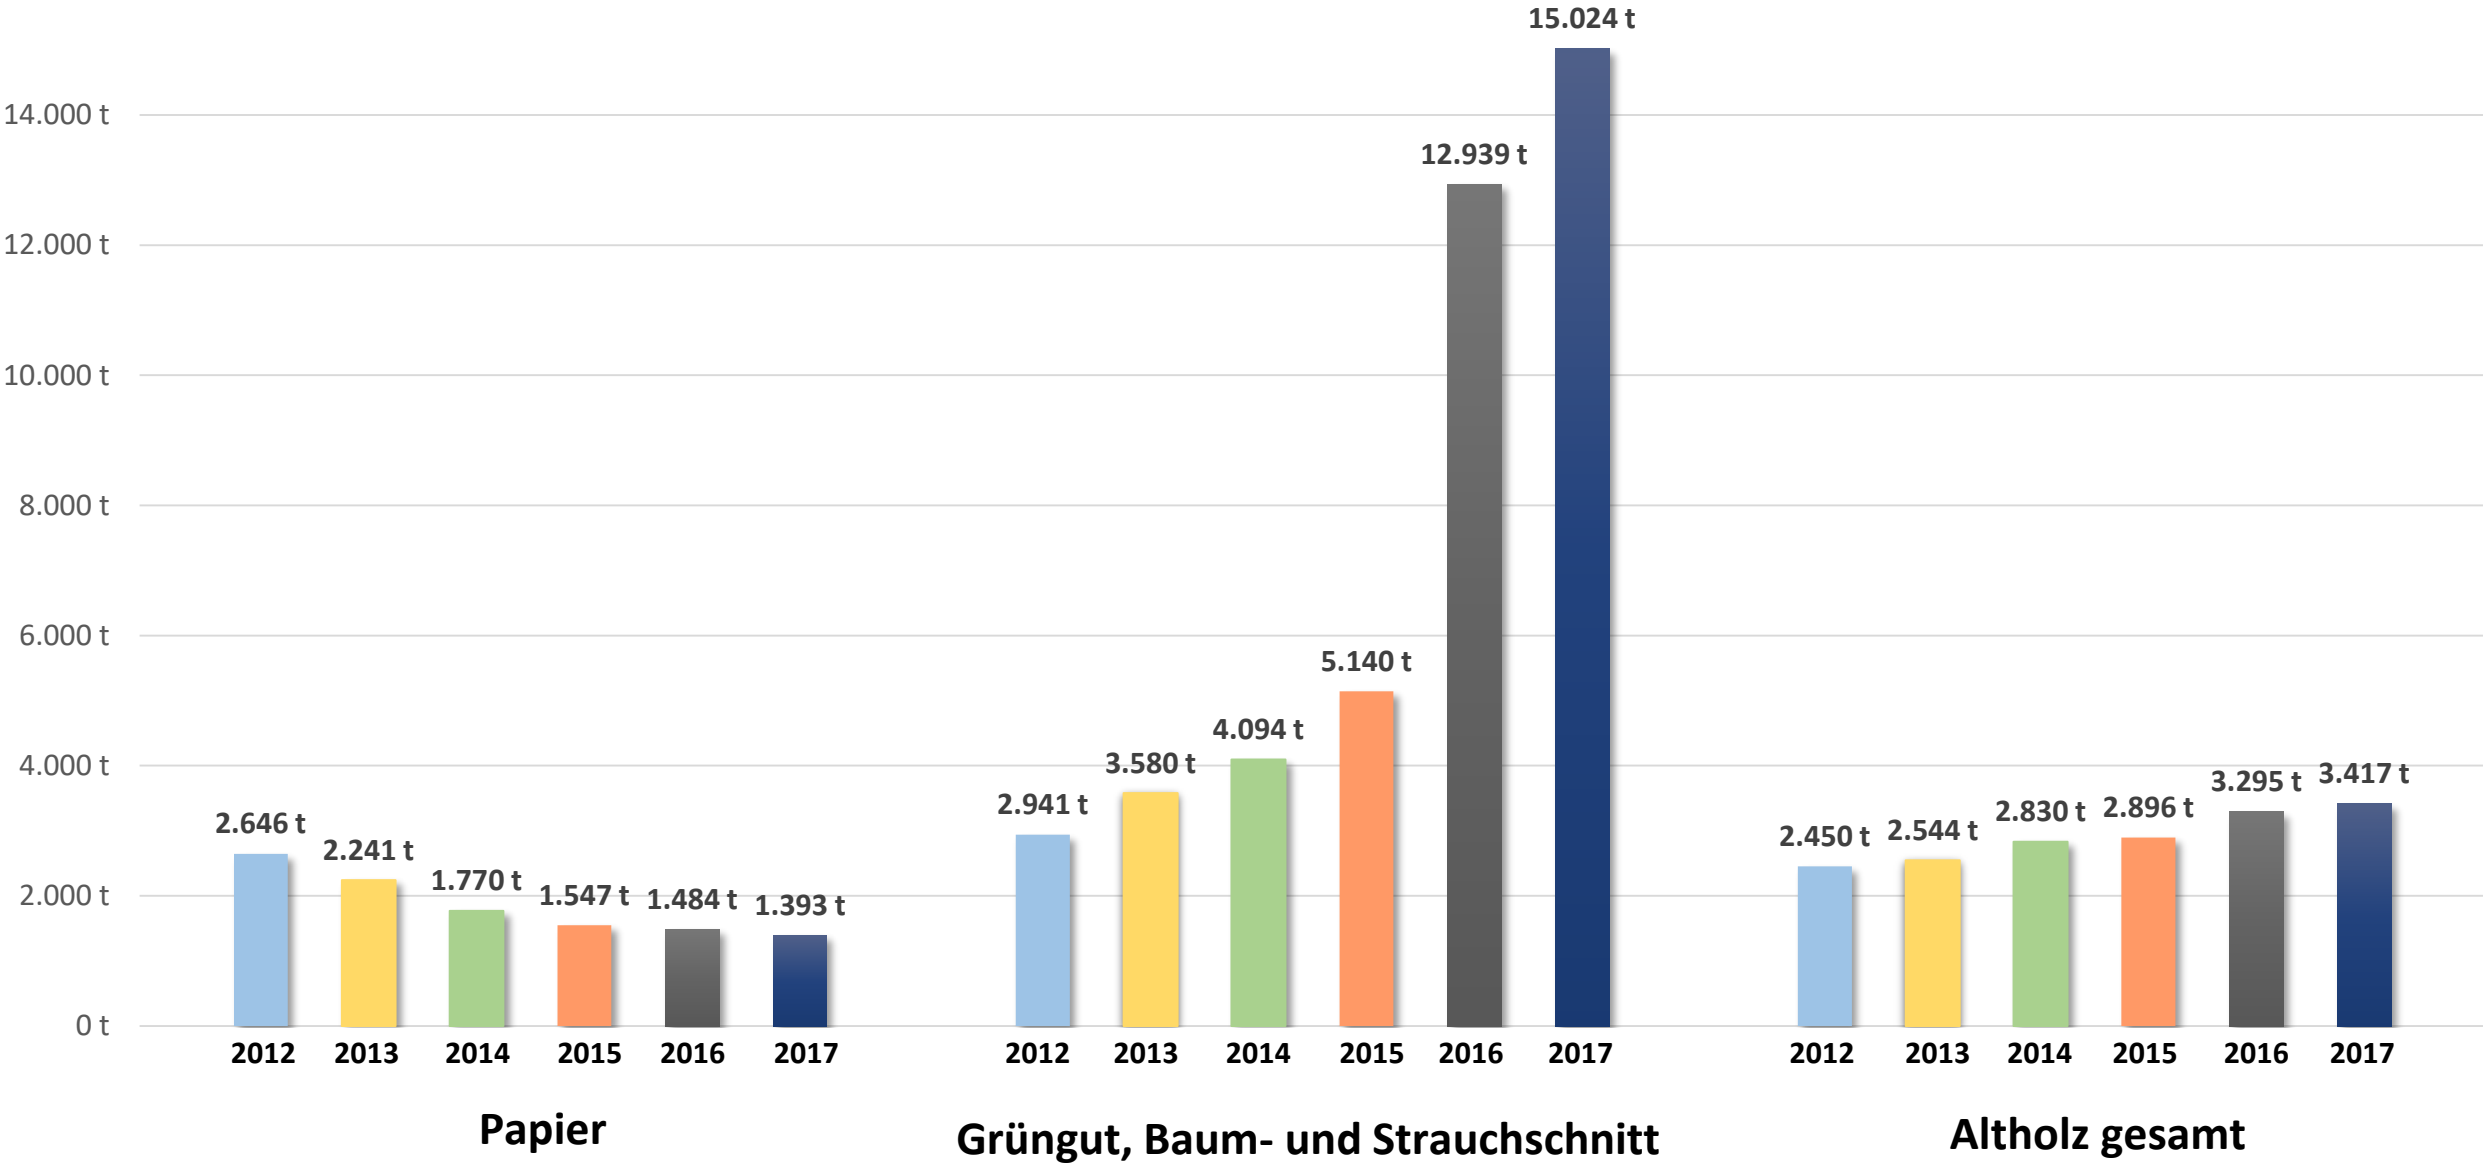

LANDKREISBETRIEBE
NEUBURG - SCHROBENHAUSEN

Eingesammelte Siedlungsabfälle im Landkreis Neuburg-Schrobenhausen

Wertstoffhöfe

Wertstoffhöfe

Wertstoffhöfe

Sperrmüll

**Bauschutt mineralisch
(inkl. Flachglas)**

Behälterglas (DSD)

Verwertung

Verwertung

Problemmüllsammlung