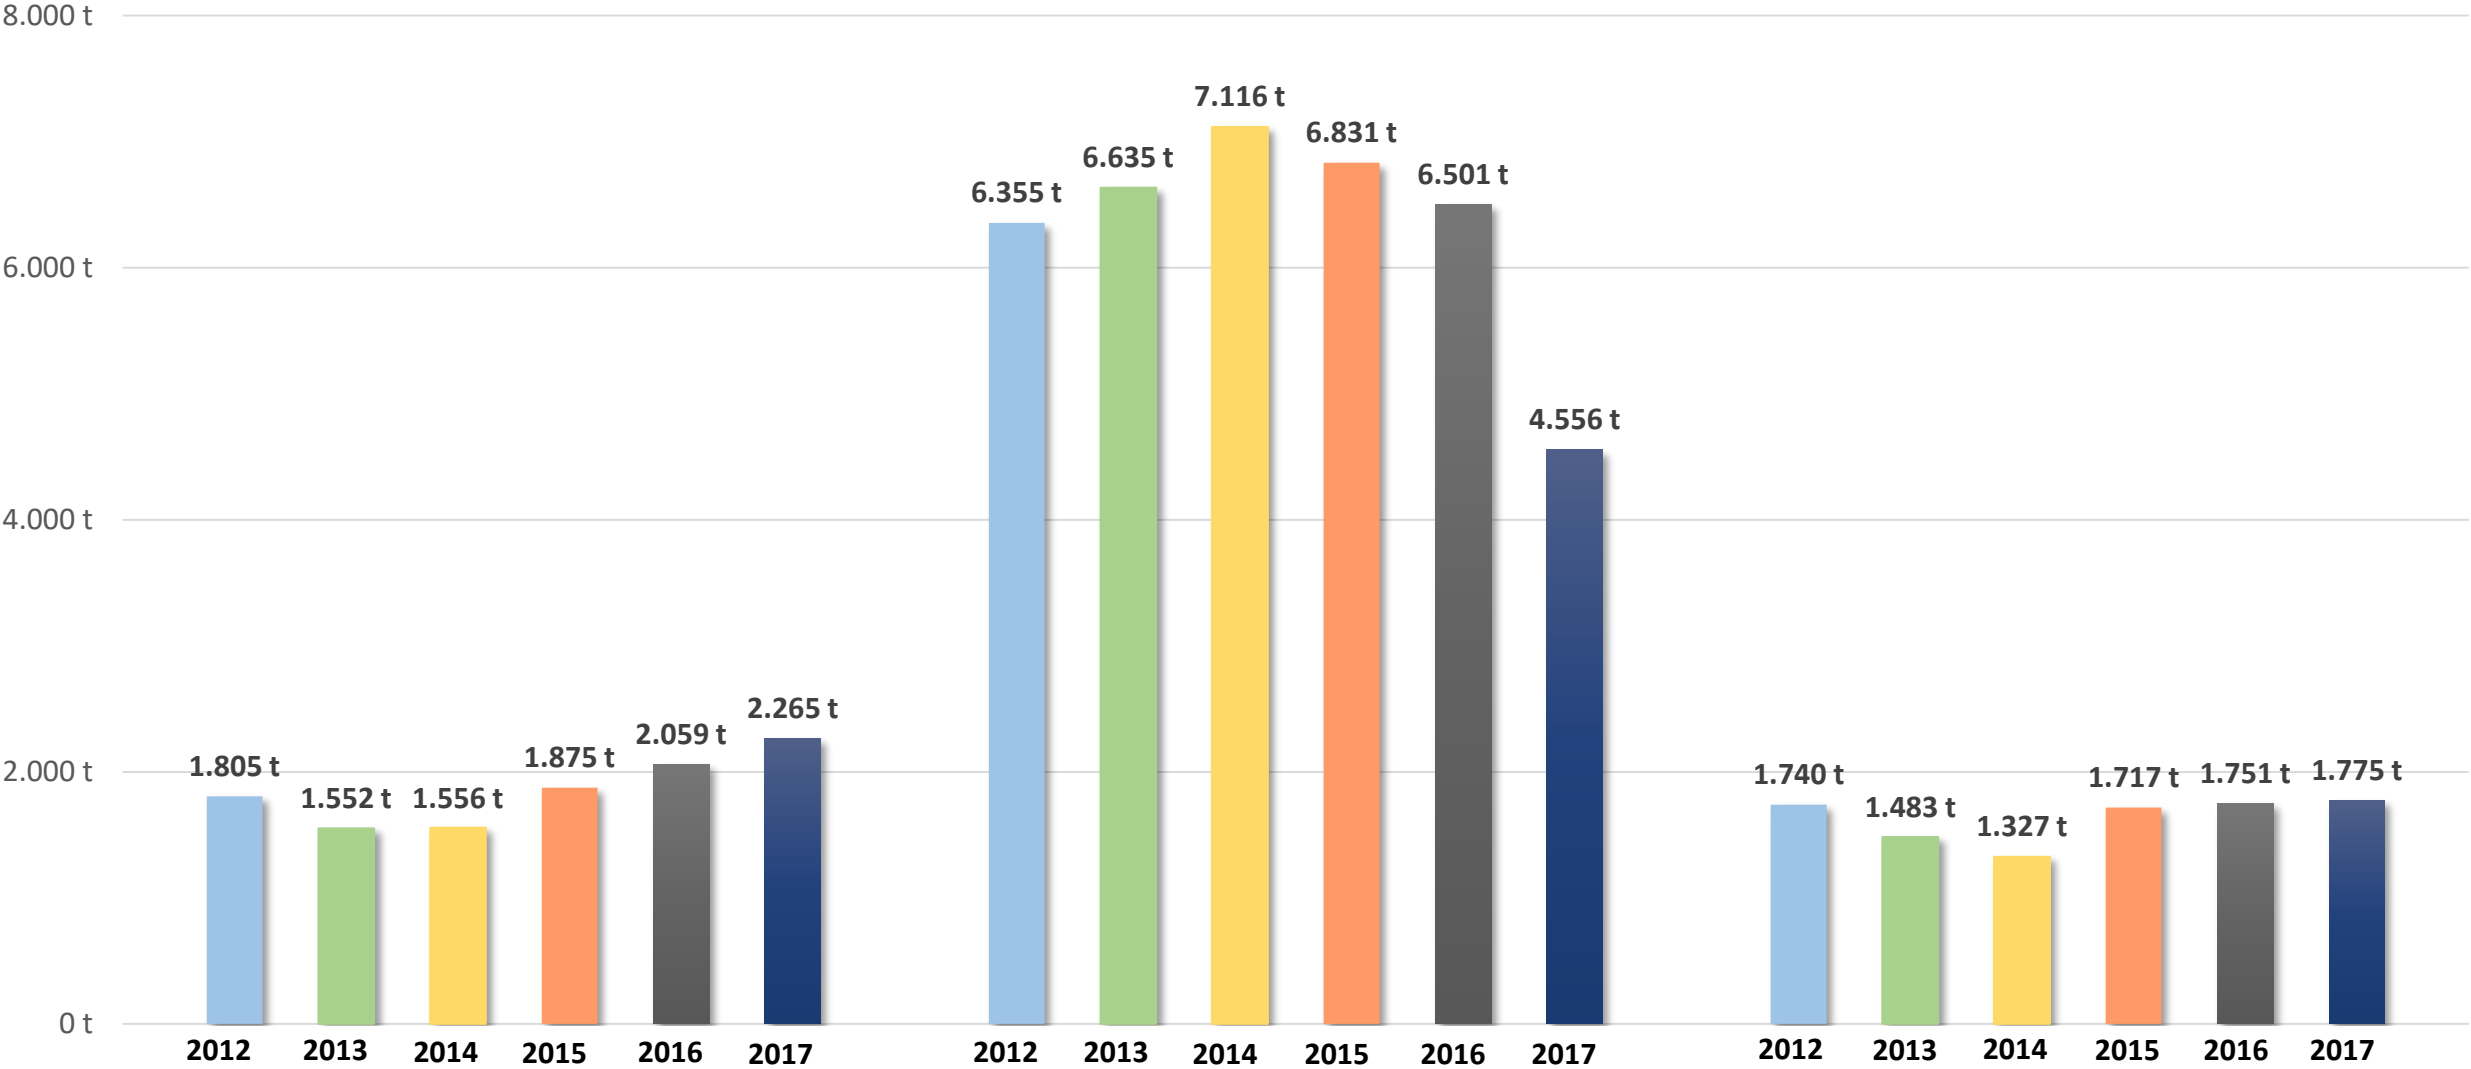

LANDKREISBETRIEBE
NEUBURG - SCHROBENHAUSEN

Eingesammelte Siedlungsabfälle im Landkreis Neuburg-Schrobenhausen

Wertstoffhöfe

Wertstoffhöfe

Wertstoffhöfe

Sperrmüll

**Bauschutt mineralisch
(inkl. Flachglas)**

Behälterglas (DSD)

Verwertung

Verwertung

Problemmüllsammlung